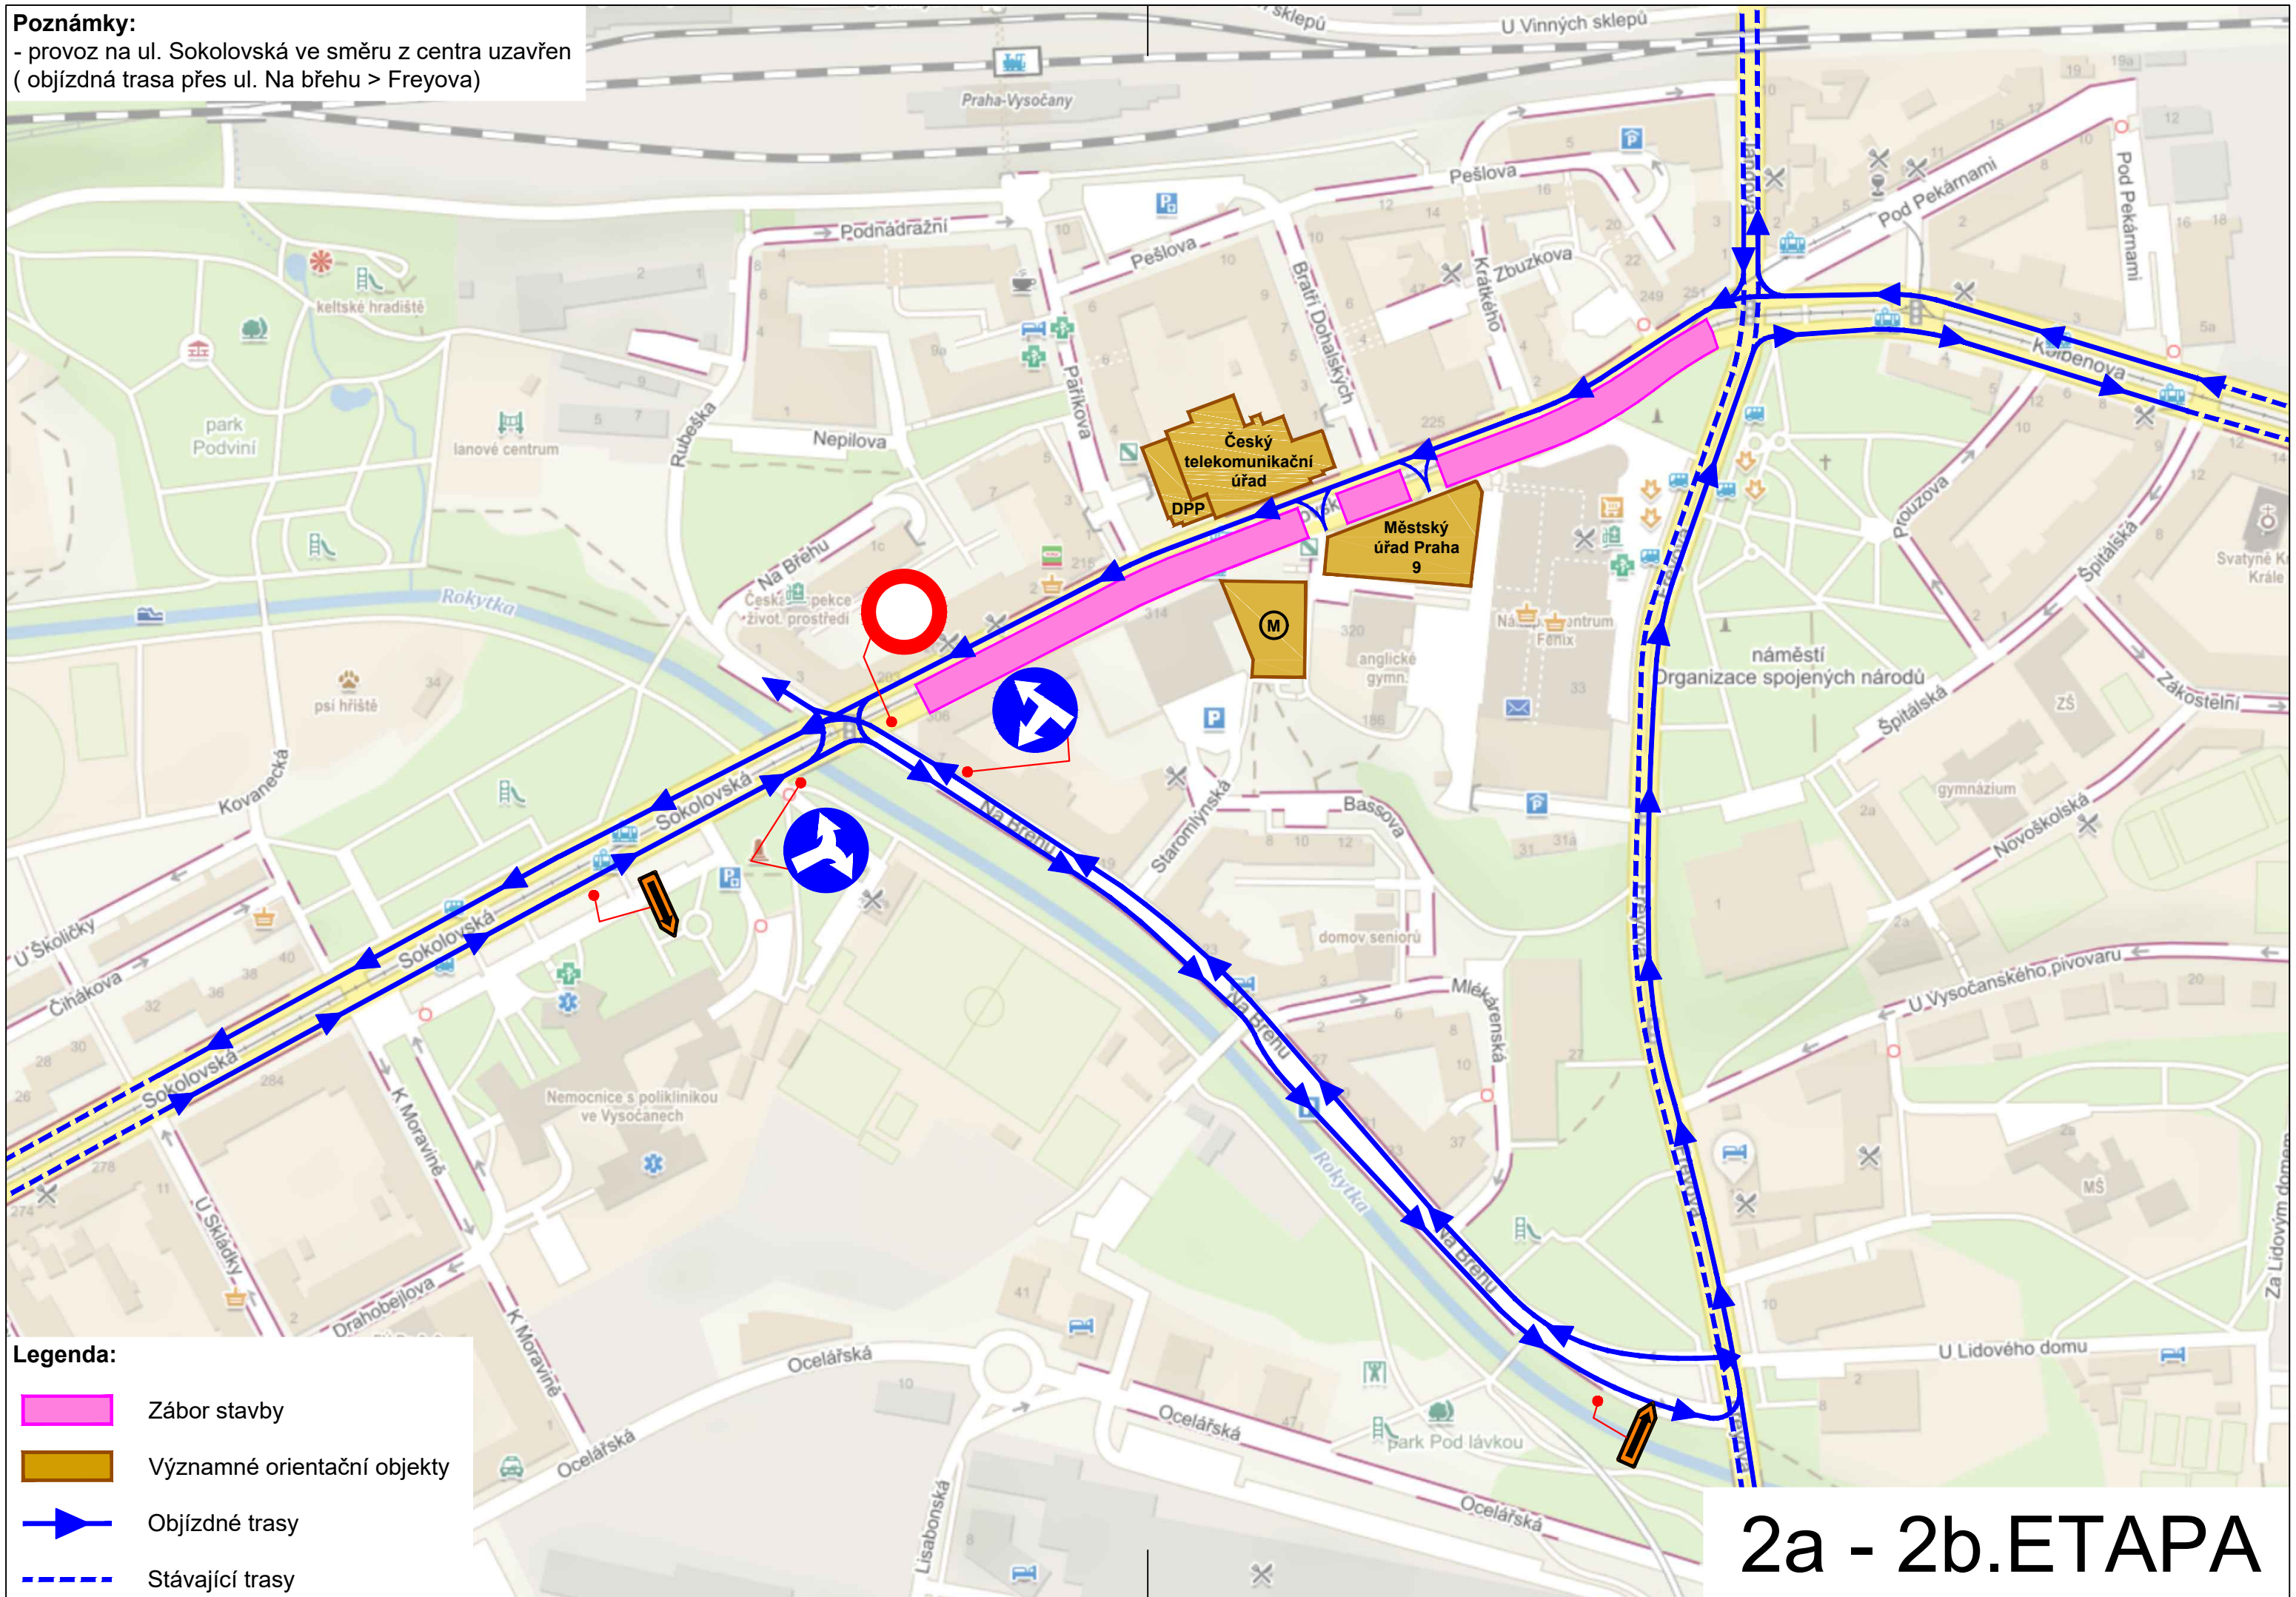

Poznámky:
- provoz na ul. Sokolovská ve směru z centra uzavřen
(objíždá trasa přes ul. Na břehu > Freyova)

- Legenda:**
- Zábor stavby
 - Významné orientační objekty
 - Objíždné trasy
 - Stávající trasy

2a - 2b. ETAPA