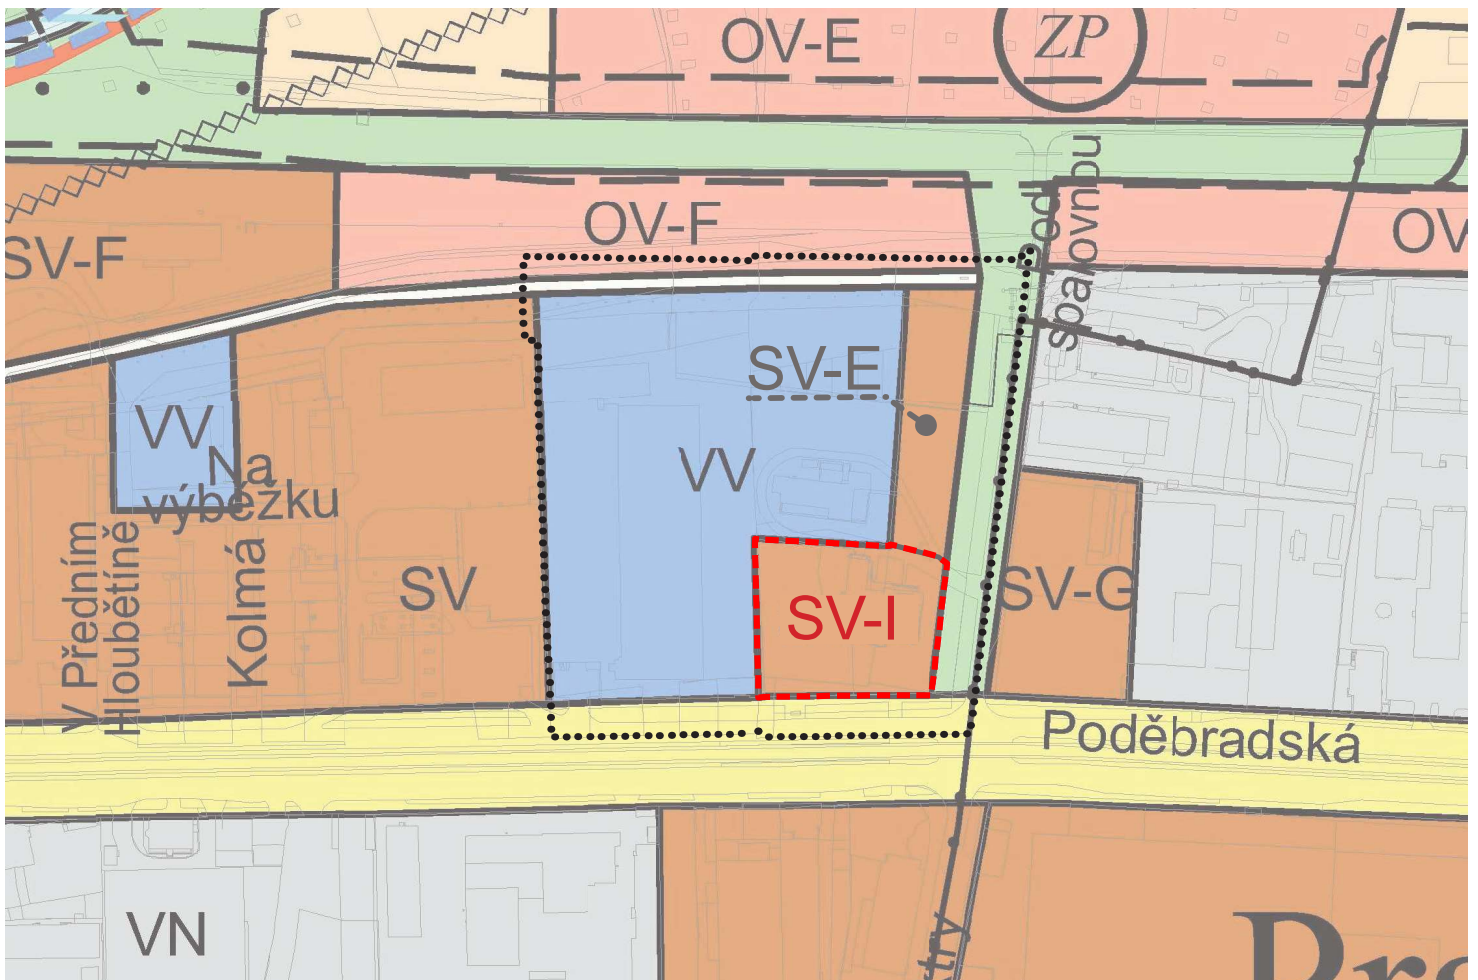

— — — — — PLOCHA PRO ZMĚNU ÚP

ZÁKRES do PLATNÉHO ÚP

— — — — — PLOCHA ZMĚNY ÚP

ÚP po NAVRHOVANÉ ZMĚNĚ

m 1:3.000